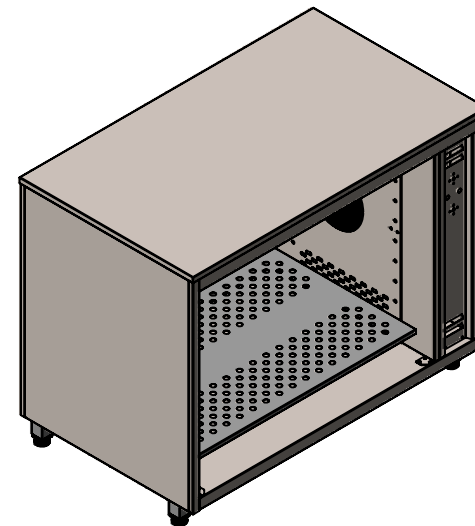

393/1

krycie u-cko

krycie u-cko

DETAIL B  
SCALE 1 : 5

9x polica demontovatelna

1x spodna polica

6mm-2ks

393/1