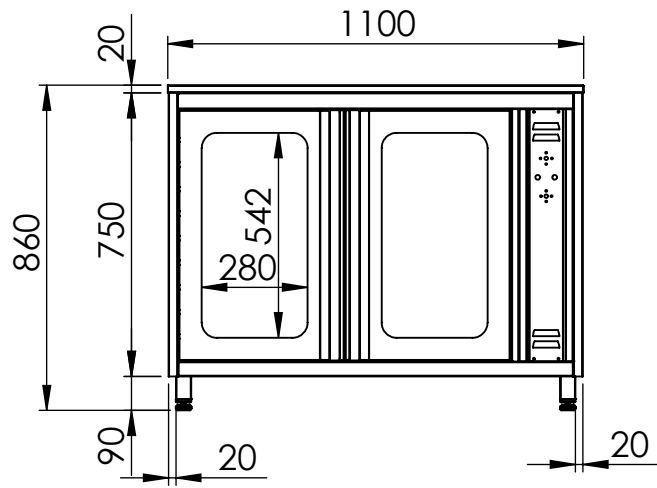

393/1

krycie u-cko

krycie u-cko

DETAIL B  
SCALE 1 : 5

9x polica demontovatelna

1x spodna polica

6mm-2ks

393/1