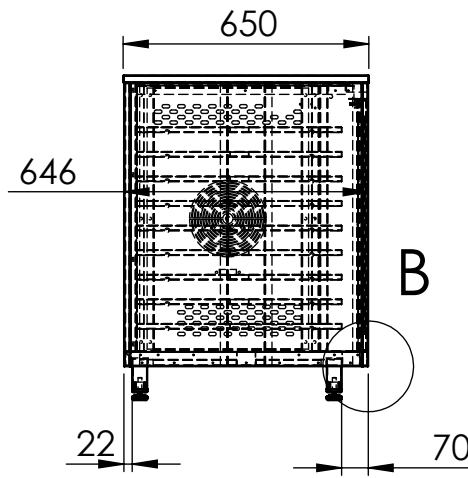

393/1

krycie u-cko

krycie u-cko

DETAIL B  
SCALE 1 : 5

9x polica demontovatelna

1x spodna polica

6mm-2ks

393/1