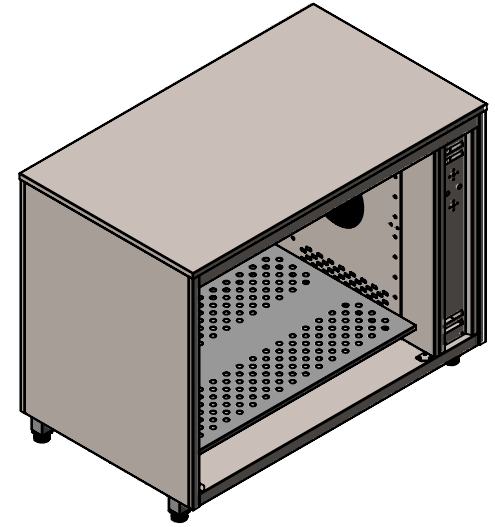

393/1

krycie u-cko

krycie u-cko

DETAIL B  
SCALE 1 : 5

9x polica demontovatelna

1x spodna polica

6mm-2ks

393/1