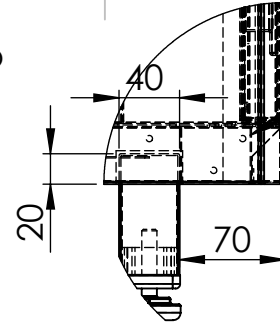

393/1

krycie u-cko

krycie u-cko

DETAIL B  
SCALE 1 : 5

9x polica demontovatelna

1x spodna polica

6mm-2ks

393/1