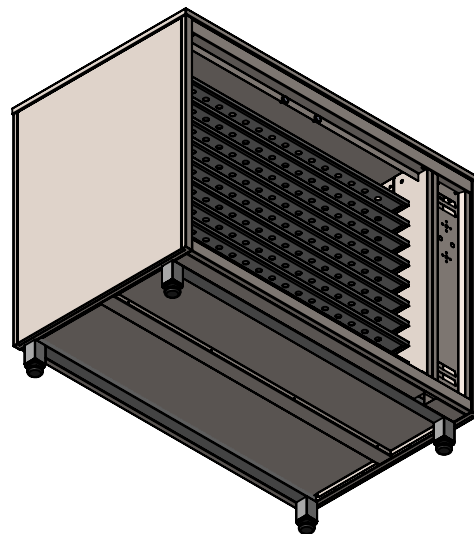

393/1

krycie u-cko

krycie u-cko

DETAIL B  
SCALE 1 : 5

9x polica demontovatelna

1x spodna polica

6mm-2ks

393/1