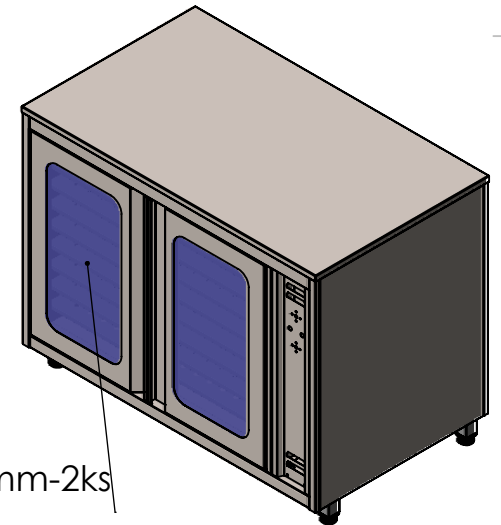

393/1

krycie u-cko

krycie u-cko

DETAIL B  
SCALE 1 : 5

9x polica demontovatelna

1x spodna polica

6mm-2ks

393/1